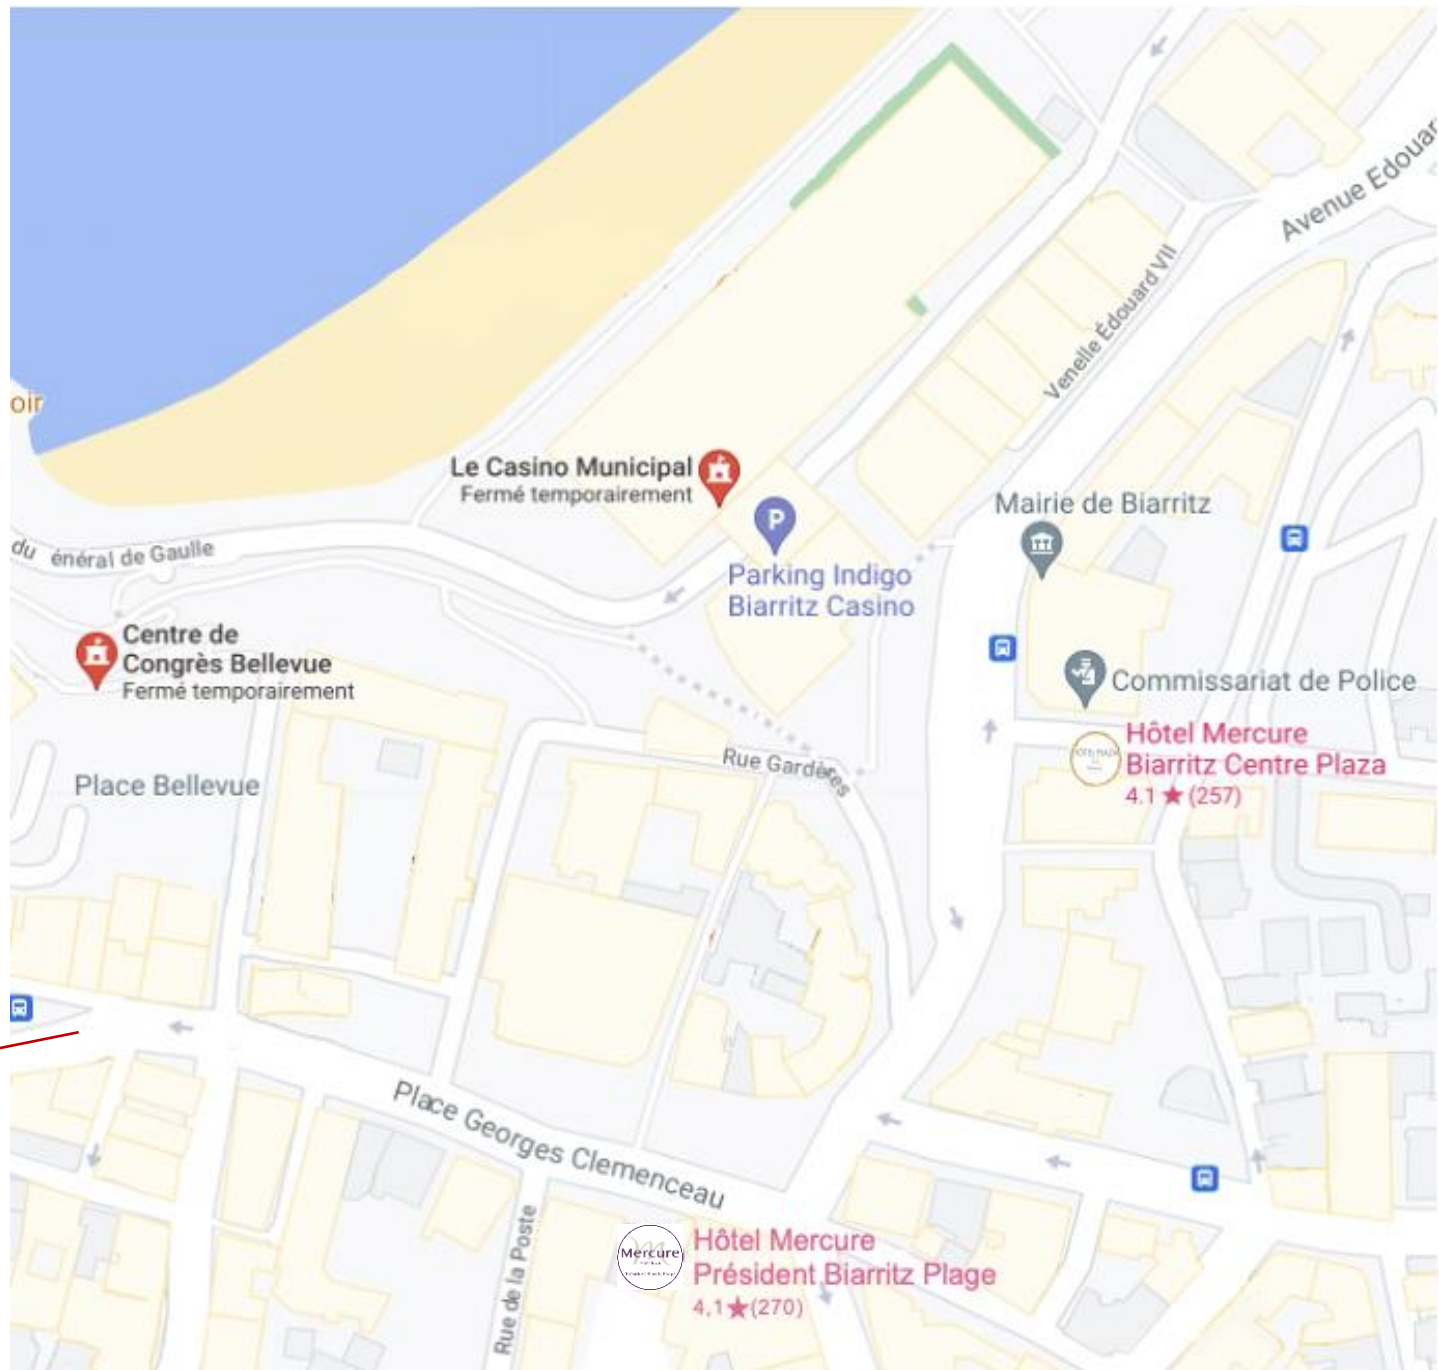

## ▪ Espagne

*45 min de San Sebastien*

## ▪ Surf

*Biarritz – Capitale historique européenne du surf*

**MERCURE**  
HOTEL

BIARRITZ CENTRE PLAZA

# CARTE - BIARRITZ

Un hôtel au cœur du **centre ville** !  
69 chambres, 3 salles de réunion pouvant  
accueillir jusqu'à 15 personnes

Espagne : 30 min

**MERCURE**  
HOTEL

BIARRITZ CENTRE PLAZA

# HOTEL PLAZA BIARRITZ CENTRE

MERCURE  
HOTEL

BIARRITZ CENTRE PLAZA

Situé en plein coeur de Biarritz, avec une vue imprenable sur l'Océan...

: <https://all.accor.com/hotel/5681/index.fr.shtml>

Mercure Biarritz Centre Plaza