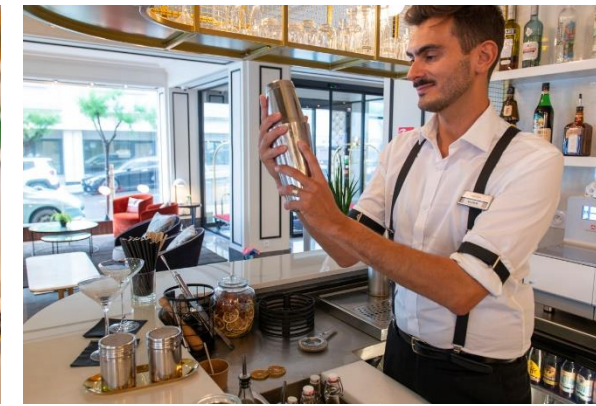

Bar avec **vue Océan**
pour vos pauses café,
apéritifs & cocktails