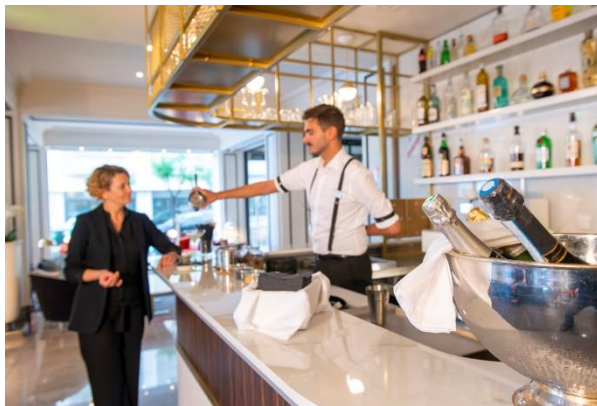

Bar avec **vue Océan**
pour vos pauses café,
apéritifs & cocktails